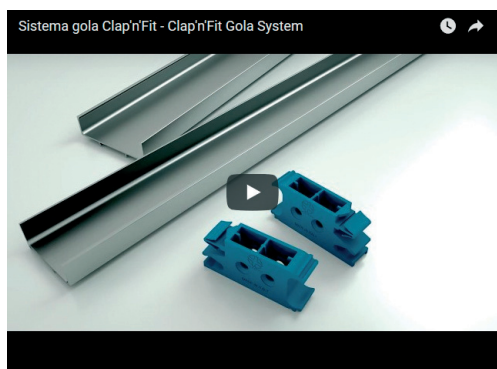

Više o montaži pogledajte na sljedećem linku