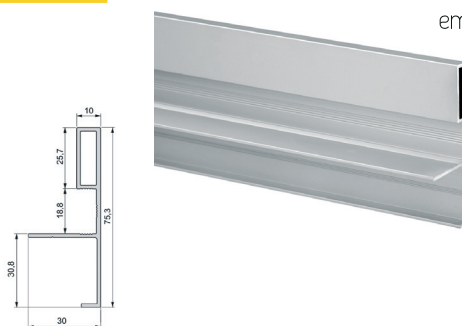

Emuca Space + adige ručka

emuca ✂

dužina	materijal	obrada	JM	Šifra art.
2,8m	aluminij	anodizirani mat	kom	820202

Emuca Space + adige pokrovni profil

emuca ✂

dužina	materijal	obrada	JM	Šifra art.
2,8m	aluminij	anodizirani mat	kom	820203