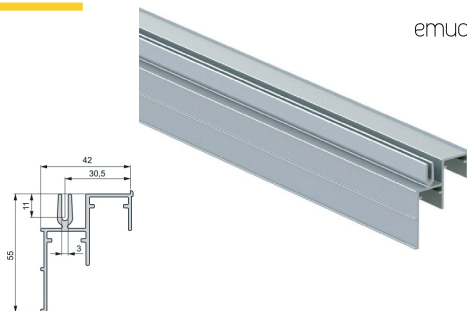

Emuca Space + donja vodilica

emuca ✂

dužina	materijal	obrada	JM	Šifra art.
3m	aluminij	prirodni aluminij	kom	820200