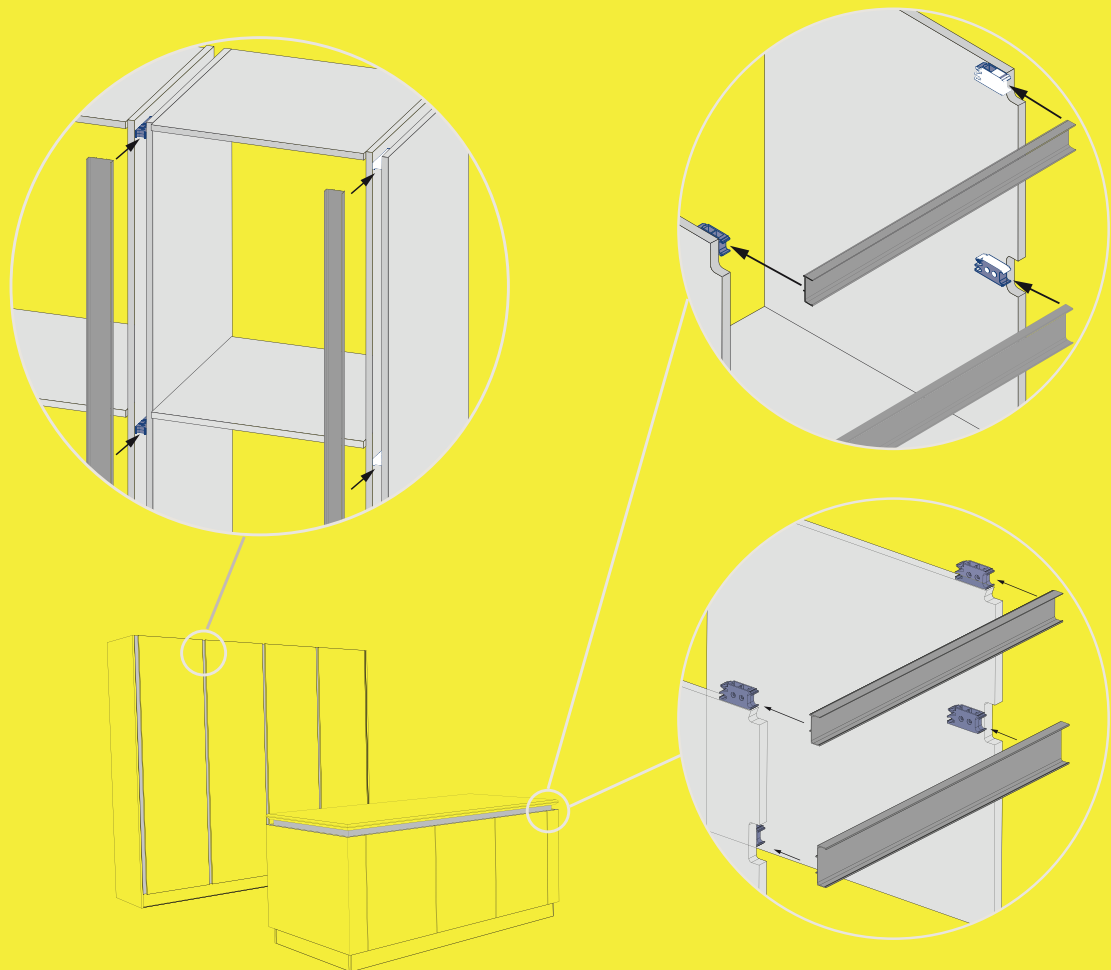

Volpato Clap' n' Fit gola primjer upotrebe