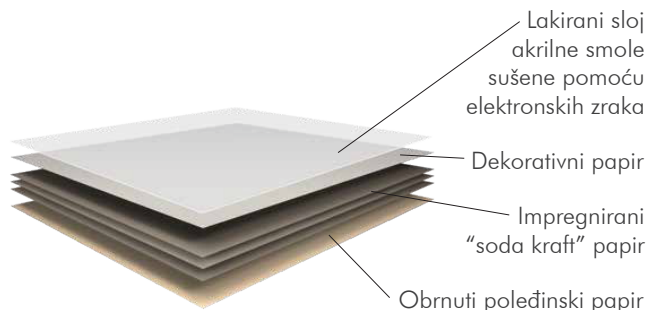

Laminat je prikladan na područjima u kojima se mat dizajn i visoka otpornost na udarce moraju vješto kombinirati. Pored radnih ploča, ploča za kuhinjske stolove te ploča za radne stolove, primjena uključuje i police, vratnice namještaja i elemente vrata.

Struktura proizvoda

EGGER PerfectSense Topmatt je dekorativni laminat (HGS tip) koji se temelji na stvrdnutim smolama. Putem specijalnog proizvodnog procesa gornja razina papira se lakira, a zatim se suši pomoću elektronskih zraka.