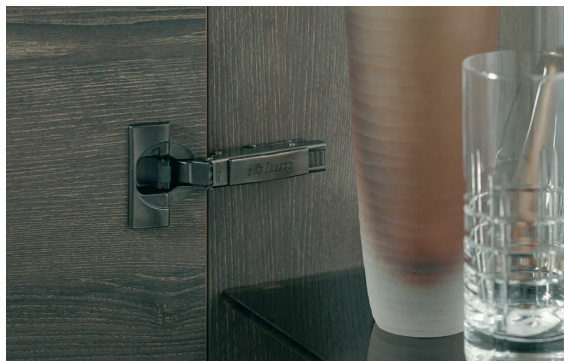

Dokazane spojnice & nove mogućnosti

Zašto dodatno kad može biti integrirano? CLIP top BLUMOTION obavlja funkciju spojnice, i to iznimno tiho.

I unutarnje bočne primjene mogu se provesti u djelo u tamnoj izvedbi mehanizma CLIP top BLUMOTION.