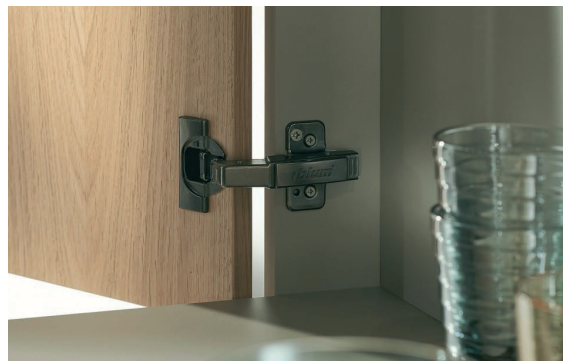

Dokazane spojnice & nove mogućnosti

Zašto dodatno kad može biti integrirano? CLIP top BLUMOTION obavlja funkciju spojnice, i to iznimno tiho.

I unutarnje bočne primjene mogu se provesti u djelo u tamnoj izvedbi mehanizma CLIP top BLUMOTION.