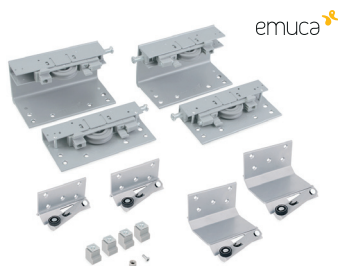

SPACE +

Space +, a plus in your life.

Emuca Space + set za vrata

vrata	debljina	nosivost	JM	Šifra art.
unutarnja		85kg	set	820194
vanjska	do 23mm	85kg	set	820195

Emuca Space + set kočnica za 2 i 3 vrata

primjena	JM	Šifra art.
za 2 i 3 vrata	set	820196