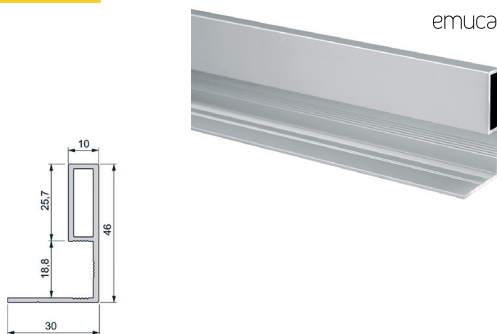

Emuca Space + adige ručka

emuca ✂

dužina	materijal	obrada	JM	Šifra art.
2,8m	aluminij	anodizirani mat	kom	820202