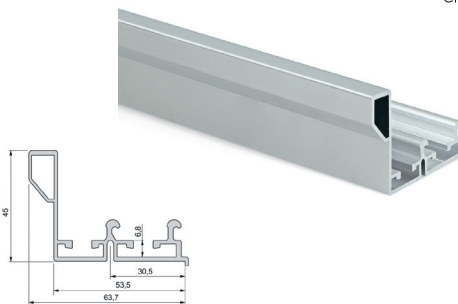

Emuca Space + ublaživač za vrata

za ublažavanje vrata lijevo i desno

emuca ✂

x n

vrata	n	nosivost	JM	Šifra art.
2 vrata	4	50kg	set	820197
3 vrata	6	50kg	set	820198

Emuca Space + gornja vodilica

emuca ✂

dužina	materijal	obrada	JM	Šifra art.
3m	aluminij	prirodni aluminij	kom	820199