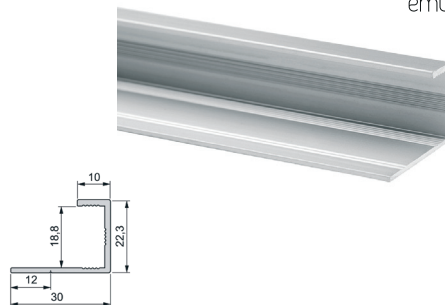

Emuca Space + donja vodilica

emuca ✂

dužina	materijal	obrada	JM	Šifra art.
3m	aluminij	prirodni aluminij	kom	820200

Emuca Space + adige vertikalni profil

emuca ✂

dužina	materijal	obrada	JM	Šifra art.
2,8m	aluminij	anodizirani mat	kom	820201