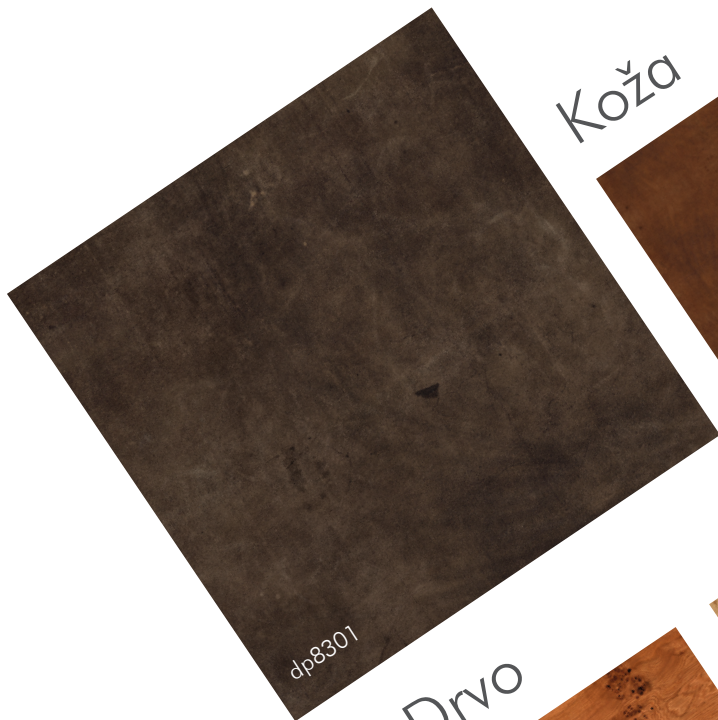

Polylac ima karakteristike panela: visoki sjaj i najviši stupanj otpornosti na ogrebotine. Prilikom rezanja ne dolazi do lomova ni pukotina uz pomoć posebno razvijene i fleksibilne PET tehnologije. Površina može biti sjajna ili mat, ovisno o PET-u koji se koristi u Polylacu. Pozadinska površina je bijeli melamin.

Digitalni Polylac paneli čuvaju svoj izgled godinama. Dodatno, dolaze u neograničeno mnogo boja i uzoraka.

Granit

dp8506

dp8503

Koža

dp8301

dp8302

Drvo