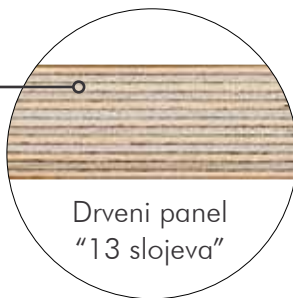

Drveni panel
"13 slojeva"