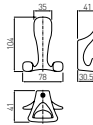

Vješalica TOLEDO A0

Materijal: ZnAl

mm	obrada	JM	Šifra art.
78x104	krom	kom	090376
78x104	aluminij	kom	090377
78x104	crna mat	kom	090378