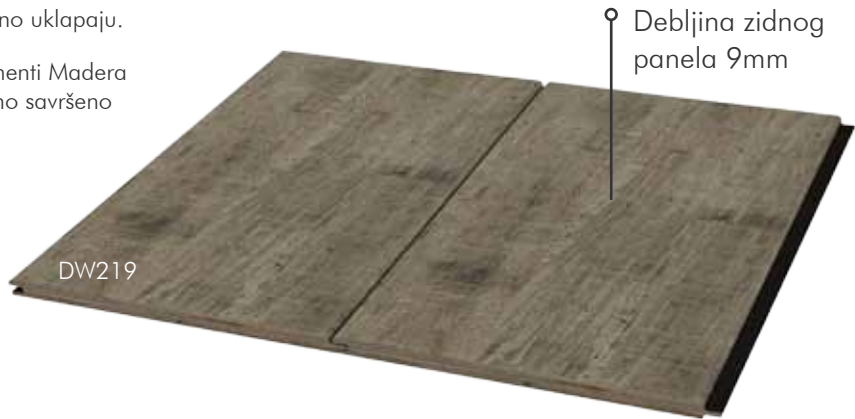

Zidni panel

Svaki novi proizvod je nova avantura koja nudi nove i uzbudljive perspektive. Na našem putu nas inspirira sama priroda. U svakodnevni život integriramo ono što nam nudi majka priroda. Precizno prilagođeni elementi Madera zidnog panela se savršeno uklapaju.

Precizno adaptirani elementi Madera zidnih panela međusobno savršeno odgovaraju.

Širina mm	Dužina mm	Debljina mm
200	2500	09

Fleksibilni panel

Fleksibilnost je atribut fizičkog djelovanja. Zbog karakteristika poprečne i uzdužne fleksibilnosti, panel je pogodan za različite namjene i skraćuje vrijeme rada.

Širina mm	Dužina mm	Debljina mm
1220	2440	18
1250	2500	18

Fleksibilna i svestrana primjena panela zbog fleksibilnog oblika