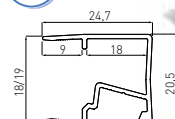

GV LED alu profil kutni jednostruki

GTV

M&M katalog rasvjetu pregledajte **ovdje.**

profil	dužina	materijal	obrada	JM	Šifra art.
jednostruki	3m	aluminij	srebrna	kom	090320