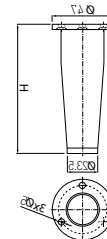

Noga za namještaj

Materijal: ZnAl

H	Obrada	JM	Šifra art.
100	krom	kom	090393
100	inox	kom	090394
120	crna	kom	090395