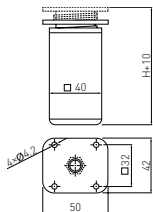

Noga za namještaj s regulacijom

Materijal: aluminij / plastika

H	obrada	JM	Šifra art.
60+10	krom	kom	090385
100+10	krom	kom	090386
150+10	krom	kom	090387