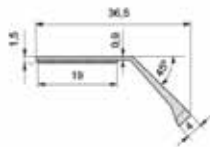

Ručkica za namještaj samoljepljiva Tulip 2

Materijal: aluminij

R	Š	V	D	obrada	JM	Šifra art.
62	0,9	4		antracit sivo	kom	820217