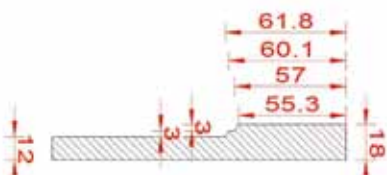

Tip 3 profiliranog MDF-a