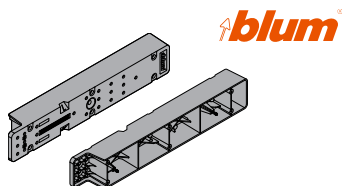

SPACE STEP odstožnik

materijal: najlon

širina	obrada	JM	Šifra art.
410	orion siva mat	par	510576