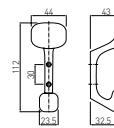

Vješalica TOLEDO B0

Materijal: ZnAl

mm	obrada	JM	Šifra art.
58.5x79	krom	kom	090379
58.5x79	aluminij	kom	090380
58.5x79	crna mat	kom	090381

Vješalica TOLEDO C0

Materijal: ZnAl

mm	Obrada	JM	Šifra art.
44x112	krom	kom	090382
44x112	aluminij	kom	090383
44x112	crna mat	kom	090384