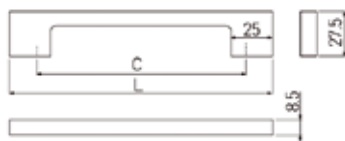

Ručka za namještaj UZ-819

Materijal: ZnAl

GTV.

Kompletni
M&M katalog
ručnica i
vješalica možete
pregledati
ovdje.