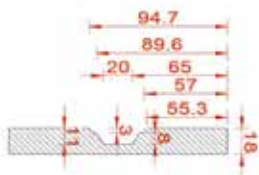

Tip 7 profiliranog MDF-a