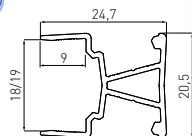

GV LED alu profil kutni dvostruki

GTV

profil	dužina	materijal	obrada	JM	Šifra art.
dvostruki	3m	aluminij	srebrna	kom	090319