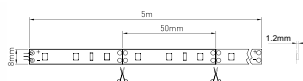

GTV

Duo: toplo - hladno

toplo - hladno	dužina	širina	JM	Šifra art.
3200K - 6500K	5m	8mm	kom	090317