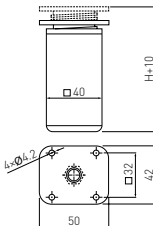

Noga za namještaj s regulacijom

Materijal: aluminij / plastika

H	obrada	JM	Šifra art.
60+10	aluminij	kom	090390
100+10	aluminij	kom	090391
150+10	aluminij	kom	090392