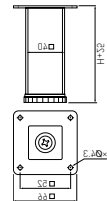

Noga za namještaj s regulacijom

Materijal: aluminij / plastika

H	obrada	JM	Šifra art.
60+10	krom	kom	090385
100+10	krom	kom	090386
150+10	krom	kom	090387

Noga za namještaj s regulacijom

Materijal: čelik

M&M katalog
nogica
pregledajte
ovdje.