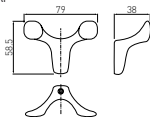

Vješalica TOLEDO B0

Materijal: ZnAl

mm	obrada	JM	Šifra art.
58.5x79	krom	kom	090379
58.5x79	aluminij	kom	090380
58.5x79	crna mat	kom	090381