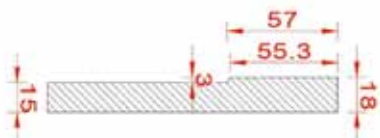

Tip 1, 3 i 4 su profilirane vratnice čistih linija i klasičnog izgleda. Njihove jednostavne dekoracije kombiniraju minimalistički izgled s dozom elegancije, zbog čega ovaj tip vratnica odgovara modernim i elegantnim stilovima uređenja.

Profilirane vratnice tipa 7 imaju zaobljenije linije i rustikalniji izgled, zbog čega su idealne za tradicionalni stil. Ovakve vratnice namještaju daju topli domaćinski osjećaj koji je glavna odrednica svih seoskih kuhinja.

Oduvijek ste željeli kuhinju s profiliranim vratnicama? Svratite do Max & Moris prodajnog centra i uživo pogledajte četiri tipa profiliranih vratnica koje nudimo u raznim RAL bojama u mat obradi. Inspirirajte se i kreirajte svoju kuhinju iz snova.

Tip 1 profiliranog MDF-a