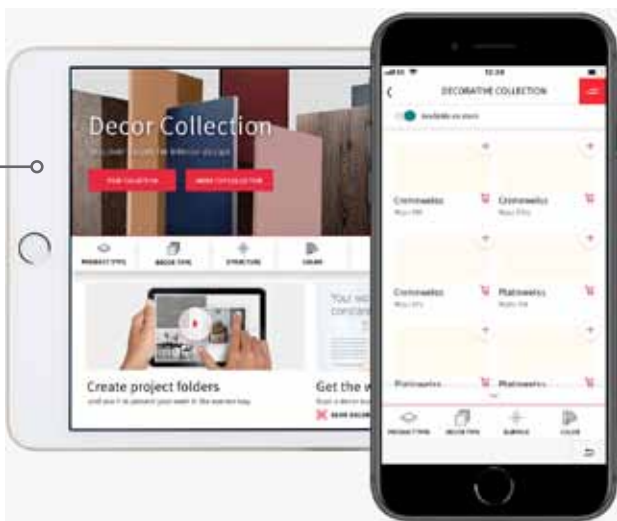

Više inspiracije

Najnovije svjetske trendove u dizajnu interijera možete pronaći u novim EGGER-ovim dekorima koji su podijeljeni u devet pomno osmišljenih stilova. Bilo da preferirate moderne klasike, fuziju metala ili prirodni stil, vjerujemo kako će vas nova kolekcija inspirirati za nove ideje u uređenju interijera.

Više usluga

Nova aplikacija

S novom EGGER-ovom aplikacijom, Dekorativna kolekcija vam je na dohvat ruke – uvijek i svugdje. Ovaj alat je izvrsna podrška u radu s klijentima, jer omogućuje brzi pregled svih dekora, podatke o dostupnosti, 2D i 3D prikaze dekora, njihove kombinacije te još mnogo toga...