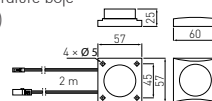

dužina kabela s konektorom	materijal	obrada	JM	Šifra art.
2 x 2m	plastika	crna	kom	090318