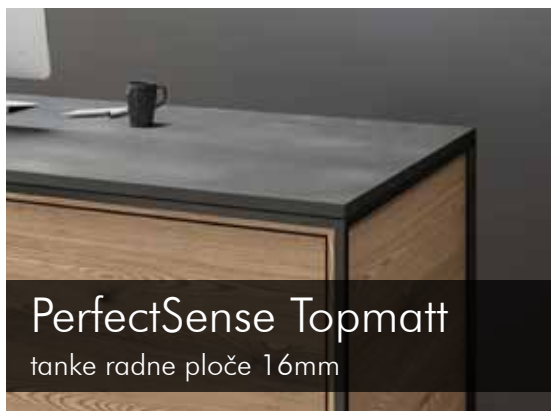

W1101 ST76 Solid alpin
bijela - bijela jezgra
Šifra art. 3311150

U7081 ST76 Solid svijetlo
siva - siva jezgra
Šifra art. 3311160

F222 ST76 Tessina
ceramic terra - crna jezgra
Šifra art. 3311180

U999 ST76 Crna -
crna jezgra
Šifra art. 3311170