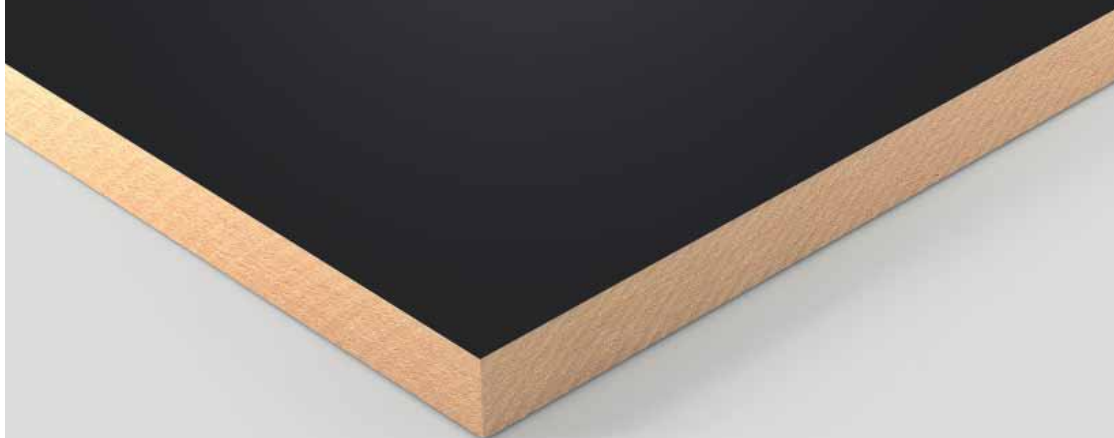

PerfectSense **Topmatt**

PerfectSense Topmatt izgleda impresivno, izdržljiv je i otporan na ogrebotine. Idealan je za vodoravne površine, osobito one izložene čestom i teškom korištenju.

Glatka i topla na dodir, Topmatt površina posjeduje naprednu tehnologiju protiv otisaka prstiju. Ovakva kombinacija čini PerfectSense Topmatt jedinstvenom i univerzalnom površinom.

Više o elegantnom i otpornom PerfectSense Topmattu saznajte u sljedećem broju MM Zone.

Tanke radne ploče

PerfectSense **Topmatt**

Novost u području robusnih radnih ploča u dubokom matu su PerfectSense Topmatt radne ploče debljine 16mm s rubnim trakama. Njihova površina je izrađena od baršunastog PerfectSense Topmatt laminata s naprednom tehnologijom protiv otisaka prstiju.

Ove radne ploče potpuno odgovaraju trendu tankih i istovremeno matiranih materijala. Više o njima možete saznati u sljedećem broju MM Zone.

PerfectSense Topmatt laminat
savršeno pristaje uz PerfectSense
Matt lakirane ploče.