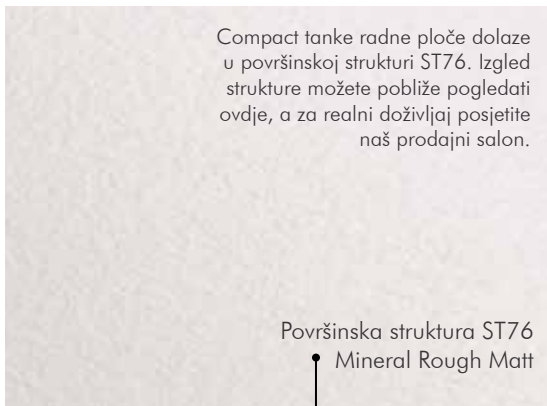

Compact tanke radne ploče dolaze u površinskoj strukturi ST76. Izgled strukture možete pobliže pogledati ovdje, a za realni doživljaj posjetite naš prodajni salon.

Površinska struktura ST76
Mineral Rough Matt