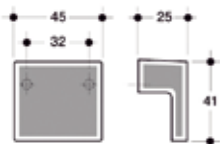

Ručica za namještaj - pomul

15,50kn

Cijena bez pdv-a

bijela crna

Poliplast