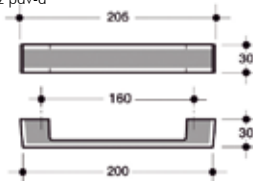

Ručica za namještaj

25,19kn

Cijena bez pdv-a