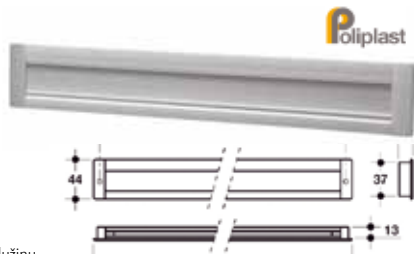

Ručica za namještaj

47,85kn

Cijena bez pdv-a

Poliplast

Moguće skraćivanje na željenju dužinu
Završetak treba posebno kupiti

obrada	Šifra	MPC- Cijena/kom	VPC Cijena/kom	MPC Cijena/kom
bijela	680012	~~79,75~~kn	47,85kn	59,81kn
ral 9006	680014	~~79,75~~kn	47,85kn	59,81kn