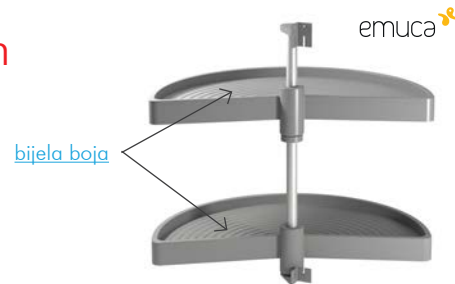

Okretna košara 3/4

316,90kn

Cijena bez pdv-a