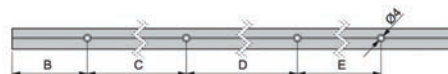

Ručka profil

Već od

15,18kn

Cijena bez pdv-a

Materijal: Aluminij

emuca 

L	B	C	D	E	obrada	Šifra	MPC- Cijena/kom	VPC Cijena/kom	MPC Cijena/kom
45	6,5	32	-	-	alu	820171	25,30kn	15,18kn	18,98kn
104	20	64	-	-	alu	820172	46,46kn	27,88kn	34,85kn
198	35	128	-	-	alu	820173	61,98kn	37,19kn	46,48kn
348	46	128	128	-	alu	820174	67,14kn	40,28kn	50,35kn
398	71	128	128	-	alu	820175	72,19kn	43,31kn	54,14kn
45	6,5	32	-	-	sjaj alu	820176	27,11kn	16,27kn	20,33kn
104	20	64	-	-	sjaj alu	820177	51,69kn	31,01kn	38,77kn
198	35	128	-	-	sjaj alu	820178	64,47kn	38,69kn	48,36kn
348	46	128	128	-	sjaj alu	820179	69,71kn	41,83kn	52,28kn
398	71	128	128	-	sjaj alu	820180	74,87kn	44,93kn	56,16kn
598	59	160	160	160	sjaj alu	820181	116,57kn	69,95kn	87,43kn
798	63	224	224	224	sjaj alu	820182	154,78kn	92,87kn	116,08kn
898	65	256	256	256	sjaj alu	820183	165,07kn	99,05kn	123,81kn