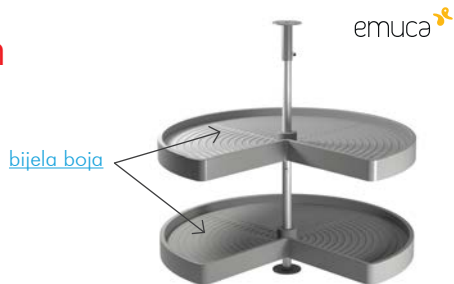

Okretna košara 3/4

377,12kn

Cijena bez pdv-a