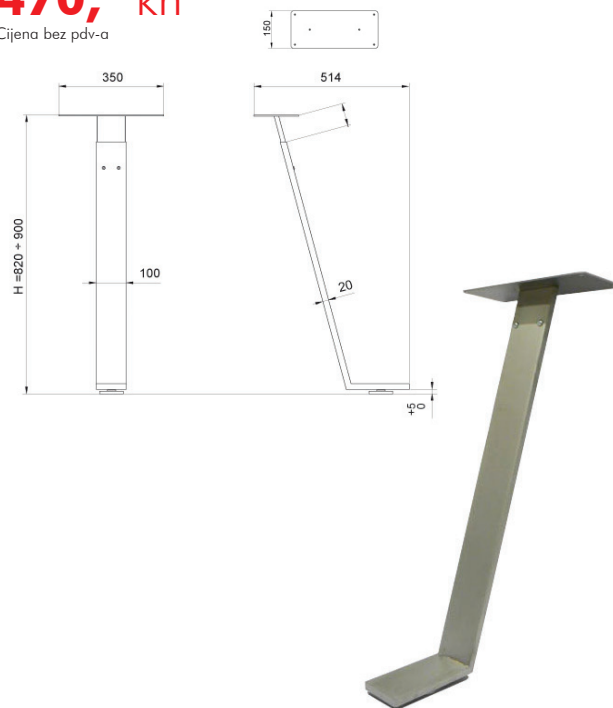

Noga za kuhinjski otok Italice

470,18 kn

Cijena bez pdv-a

H	Šifra	MPC Cijena/kom	VPC Cijena/kom	MPC Cijena/kom
820	180125	~~789,64 kn~~	470,18 kn	587,73 kn