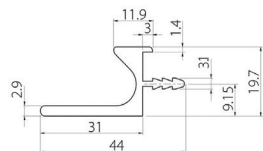

cijena vrijedi za kupnju minimalno jedne ploče

74,⁶⁹kn

Cijena bez pdv-a

H3433 ST22 ALAND PINIJA POLARNA

Dimenzija: 2800 x 2070mm; 5,80m²

Debljina	Šifra	MPC Cijena/m ²	VPC Cijena/m ²	MPC Cijena/m ²
18mm	330810	124,47kn	74,69kn	93,36kn

cijena vrijedi za kupnju minimalno jedne ploče

Noga za kuhinjski otok Italice

470,18 kn

Cijena bez pdv-a

H	Šifra	MPC Cijena/kom	VPC Cijena/kom	MPC Cijena/kom
820	180125	789,64 kn	470,18 kn	587,73 kn

Ručka / profil (3,5m)

108,²⁰kn

Cijena bez pdv-a

GTV

Materijal: aluminijum

Širina	Šifra	MPC- Cijena/kom	VPC Cijena/kom	MPC Cijena/kom
3,5m	090273	188,34 kn	108,20 kn	135,25 kn

Ručka / profil (3,5m)

139,²⁸kn

Cijena bez pdv-a