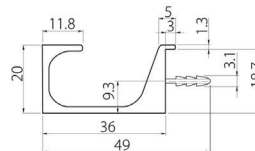

cijena vrijedi za kupnju minimalno jedne ploče

Noga za kuhinjski otok Italice

470,18 kn

Cijena bez pdv-a

H	Šifra	MPC Cijena/kom	VPC Cijena/kom	MPC Cijena/kom
820	180125	789,64 kn	470,18 kn	587,73 kn

Ručka / profil (3,5m)

108,²⁰kn

Cijena bez pdv-a

GTV

Materijal: aluminijum

Širina	Šifra	MPC- Cijena/kom	VPC Cijena/kom	MPC Cijena/kom
3,5m	090273	188,34 kn	108,20 kn	135,25 kn

Ručka / profil (3,5m)

139,²⁸kn

Cijena bez pdv-a

GTV

Materijal: aluminijum

Širina	Šifra	MPC- Cijena/kom	VPC Cijena/kom	MPC Cijena/kom
3,5m	090272	222,14 kn	139,28 kn	174,10 kn

ALU L profil / ručka (5,5m)

81,⁵⁹kn

Cijena bez pdv-a

Širina	Šifra	MPC- Cijena/kom	VPC Cijena/kom	MPC Cijena/kom
5,5m	190535	135,99 kn	81,59 kn	101,99 kn