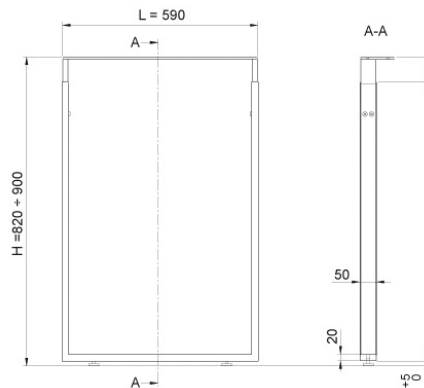

cijena vrijedi za kupnju minimalno jedne ploče

73,58kn

Cijena bez pdv-a

H3331 ST10 NEBRASKA HRAST NATUR

Dimenzija: 2800 x 2070mm; 5,80m²

Debljina	Šifra	MPC Cijena/m ²	VPC Cijena/m ²	MPC Cijena/m ²
18mm	330599	122,64 kn	73,58 kn	91,98 kn

cijena vrijedi za kupnju minimalno jedne ploče

73,58kn

Cijena bez pdv-a

H1401 ST22 CASCINA PINIJA

Dimenzija: 2800 x 2070mm; 5,80m²

Debljina	Šifra	MPC Cijena/m ²	VPC Cijena/m ²	MPC Cijena/m ²
18mm	330849	118,64 kn	71,18 kn	88,98 kn

cijena vrijedi za kupnju cijele ploče

152,⁶³kn

Cijena bez pdv-a

EGGER

RADNA PLOČA H1401 ST22 CASCINA PINIJA

Dimenzija: 4100 x 600 mm

Debljina	Šifra	MPC Cijena/m ²	VPC Cijena/m ²	MPC Cijena/m ²
38mm	330890	254,97 _{kn}	152,63 _{kn}	190,78 _{kn}

cijena vrijedi za kupnju cijele ploče

Noga za kuhinjski otok Danese

Već od

403,18kn

Cijena bez pdv-a

H	obrada	Šifra	MPC Cijena/kom	VPC Cijena/kom	MPC Cijena/kom
820	krom sjaj	180123	1.095,38kn	657,23kn	821,54kn
820	RAL 9006	180124	671,96kn	403,18kn	503,97kn