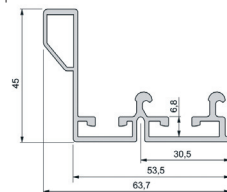

dužina	Šifra	MPC Cijena/kom	VPC Cijena/kom	MPC Cijena/kom
3m	120043	201,50 kn	120,90 kn	151,13 kn

Emuca Space + set za vrata

Već od

158,87kn

Cijena bez pdv-a

emuca

Nosivost: 85kg

širina	debljina	Šifra	MPC- Cijena/set	VPC Cijena/set	MPC Cijena/set
unutarnja		820194	264,79kn	158,87kn	198,59kn
vanjska	23mm	820195	326,84kn	196,10kn	245,13kn

Emuca Space + set kočnica za 2 i 3 vrata

25,04kn

Cijena bez pdv-a

emuca

primjena	Šifra	MPC- Cijena/set	VPC Cijena/set	MPC Cijena/set
za 2 i 3 vrata	820196	41,79kn	25,04kn	31,30kn

Emuca Space + ublaživač za vrata

Već od

185,90kn

Cijena bez pdv-a

x n

emuca

Nosivost vrata: 50kg

vrata	n	Šifra	MPC- Cijena/set	VPC Cijena/set	MPC Cijena/set
2 vrata	4	820197	309,83kn	185,90kn	232,38kn
3 vrata	6	820198	412,46kn	247,48kn	309,35kn

Emuca Space + gornja vodilica

244,52kn

Cijena bez pdv-a

emuca

Materijal: aluminij

dužina	Šifra	MPC- Cijena/kom	VPC Cijena/kom	MPC Cijena/kom
3m	820199	407,54kn	244,52kn	305,65kn

Emuca Space + donja vodilica