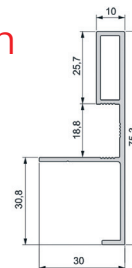

emuca

193,⁵⁸kn

Cijena bez pdv-a

Materijal: aluminij

dužina	Šifra	MPC Cijena/kom	VPC Cijena/kom	MPC Cijena/kom
3m	820200	222,63 kn	193,58 kn	241,97 kn

Emuca Space + adige vertikalni profil

emuca

102,²⁵kn

Cijena bez pdv-a

Materijal: aluminij

dužina	Šifra	MPC Cijena/kom	VPC Cijena/kom	MPC Cijena/kom
2,8m	820201	170,41 kn	102,25 kn	127,81 kn

Emuca Space + adige ručka

emuca

170,⁷⁵kn

Cijena bez pdv-a

Materijal: aluminij

dužina	Šifra	MPC Cijena/kom	VPC Cijena/kom	MPC Cijena/kom
2,8m	820202	284,59 kn	170,75 kn	213,44 kn

Emuca Space + adige pokrovni profil

emuca

183,⁹⁸kn

Cijena bez pdv-a

Materijal: aluminij

dužina	Šifra	MPC Cijena/kom	VPC Cijena/kom	MPC Cijena/kom
2,8m	820203	306,63 kn	183,98 kn	229,97 kn