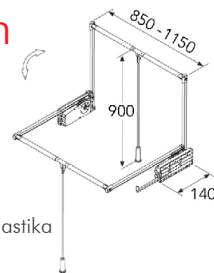

Garderobni lift

255,⁶⁵kn

Cijena bez pdv-a

1. Materijal: željezo / plastika
   Obrada: krom
   Nosivost: do 10kg

dim (mm)	Šifra	MPC- Cijena/kom	VPC Cijena/kom	MPC Cijena/kom
850-1150x140x900	480049	~~426,98~~kn	255,65kn	319,56kn