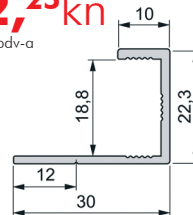

Emuca Space + adige vertikalni profil

emuca

102,²⁵kn

Cijena bez pdv-a

Materijal: aluminij

dužina	Šifra	MPC Cijena/kom	VPC Cijena/kom	MPC Cijena/kom
2,8m	820201	~~170,41~~kn	102,25kn	127,81kn