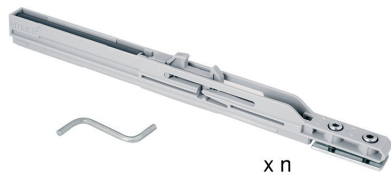

Emuca Space + ublaživač za vrata

Već od

185,90kn

Cijena bez pdv-a

x n

emuca

Nosivost vrata: 50kg

vrata	n	Šifra	MPC- Cijena/set	VPC Cijena/set	MPC Cijena/set
2 vrata	4	820197	~~309,83kn~~	185,90kn	232,38kn
3 vrata	6	820198	~~412,46kn~~	247,48kn	309,35kn