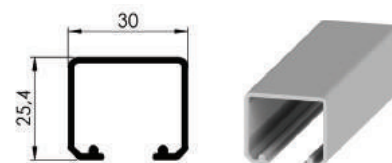

Al. vodilica donja za harmo vrata

87,⁴⁸kn

Cijena bez pdv-a

dužina	Šifra	MPC Cijena/kom	VPC Cijena/kom	MPC Cijena/kom
3m	120044	145,81 kn	87,48 kn	109,36 kn

Al. vodilica gornja za harmo vrata

120,⁹⁰kn

Cijena bez pdv-a

dužina	Šifra	MPC Cijena/kom	VPC Cijena/kom	MPC Cijena/kom
3m	120043	201,50 kn	120,90 kn	151,13 kn

Emuca Space + set za vrata

Već od

158,87kn

Cijena bez pdv-a

emuca

Nosivost: 85kg

širina	debljina	Šifra	MPC- Cijena/set	VPC Cijena/set	MPC Cijena/set
unutarnja		820194	264,79kn	158,87kn	198,59kn
vanjska	23mm	820195	326,84kn	196,10kn	245,13kn