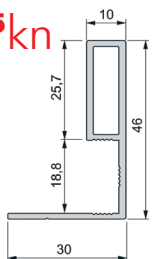

emuca

193,⁵⁸kn

Cijena bez pdv-a

Materijal: aluminij

dužina	Šifra	MPC Cijena/kom	VPC Cijena/kom	MPC Cijena/kom
3m	820200	222,63 kn	193,58 kn	241,97 kn

Emuca Space + adige vertikalni profil

emuca

102,²⁵kn

Cijena bez pdv-a

Materijal: aluminij

dužina	Šifra	MPC Cijena/kom	VPC Cijena/kom	MPC Cijena/kom
2,8m	820201	170,41 kn	102,25 kn	127,81 kn

Emuca Space + adige ručka

emuca

170,⁷⁵kn

Cijena bez pdv-a

Materijal: aluminij

dužina	Šifra	MPC Cijena/kom	VPC Cijena/kom	MPC Cijena/kom
2,8m	820202	284,59 kn	170,75 kn	213,44 kn

Emuca Space + adige pokrovni profil

emuca

183,⁹⁸kn

Cijena bez pdv-a

Materijal: aluminij

dužina	Šifra	MPC Cijena/kom	VPC Cijena/kom	MPC Cijena/kom
2,8m	820203	306,63 kn	183,98 kn	229,97 kn