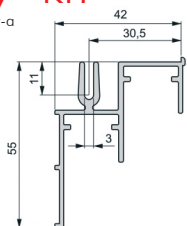

Emuca Space + gornja vodilica

244,52kn

Cijena bez pdv-a

emuca

Materijal: aluminij

dužina	Šifra	MPC- Cijena/kom	VPC Cijena/kom	MPC Cijena/kom
3m	820199	407,54kn	244,52kn	305,65kn

Emuca Space + donja vodilica

emuca

193,⁵⁸kn

Cijena bez pdv-a

Materijal: aluminij

dužina	Šifra	MPC Cijena/kom	VPC Cijena/kom	MPC Cijena/kom
3m	820200	222,63 kn	193,58 kn	241,97 kn

Emuca Space + adige vertikalni profil

emuca

102,²⁵kn