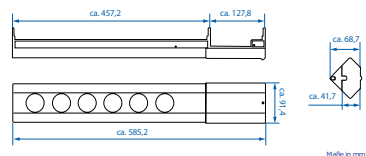

Utičnica Casia, 4x šuko

417,⁰⁰kn

Cijena bez pdv-a

**BACH
MANN**

	Šifra	MPC- Cijena/kom	VPC Cijena/kom	MPC Cijena/kom
585,2 x 91,4 x 68,7mm	501720	~~695,00~~kn	417,00kn	521,25kn