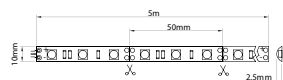

širina trake	dužina trake	Šifra	MPC- Cijena/kom	VPC Cijena/kom	MPC Cijena/kom
hladna (6500K)	10mm	5m	090210	~~329,51~~kn	197,71kn	247,13kn
topla (3200K)	10mm	5m	090211	~~329,51~~kn	197,71kn	247,13kn