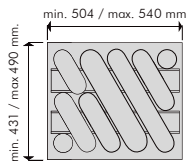

Umetak DESIGN LINE 741

Već od

27,72kn

Cijena bez pdv-a

[iskazane cijene su bez drvenih dodataka](#)

boja	za element	Šifra	MPC Cijena/kom	VPC Cijena/kom	MPC Cijena/kom
siva	600mm	430016	~~46,20kn~~	27,72kn	34,65kn
bijela	600mm	430017	~~46,20kn~~	27,72kn	34,65kn