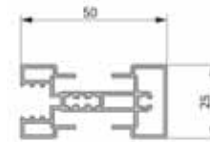

dužina mm	materijal	obrada	Šifra	MPC Cijena/kom	VPC Cijena/kom	MPC Cijena/kom
4800	alu	crno eloks	180210	~~645,28kn~~	387,17kn	483,96kn