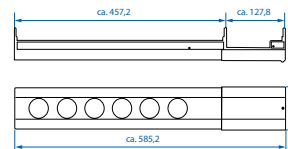

Utičnica Casia, 4x šuko

438,¹¹kn

Cijena bez pdv-a

Maße in mm

BACH
MANN

4 x šuko utičnice
1 x USB dvostruki
1 x preklopna sklopka
Ulazna snaga: 2.0 m H05VV-F 3G 1.5 mm²
Obrada: nehrđajući čelik
Za instalaciju na zidove i u kutove

dimenzija	Šifra	MPC Cijena/kom	VPC Cijena/kom	MPC Cijena/kom
585,2 x 91,4 x 68,7mm	501720	730,17 kn	438,11 kn	547,63 kn

Noga s regulacijom

Već od

24,⁵⁰kn

Cijena bez pdv-a

GTV®

H	materijal	obrada	Šifra	MPC Cijena/kom	VPC Cijena/kom	MPC Cijena/kom
100	ZnAl	krom	090393	43,50 kn	26,10 kn	32,63 kn
100	ZnAl	inox	090394	40,83 kn	24,50 kn	30,62 kn