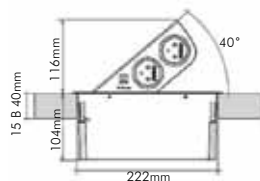

Utičnica ukopna Cizo "pop-up"

Već od

667,⁹⁷kn

Cijena bez pdv-a

2 šuko 16A + 2 USB 2A
16 A / 230 V / 3 600 W

obrada	Šifra	MPC Cijena/kom	VPC Cijena/kom	MPC Cijena/kom
crna mat	580006	~~1.113,29~~kn	667,97kn	834,97kn
krom četkani	580007	~~1.117,22~~kn	670,34kn	837,92kn