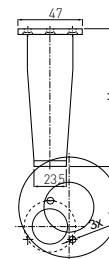

Utičnica Casia, 4x šuko

438,¹¹kn

Cijena bez pdv-a

Maße in mm

BACH
MANN

4 x šuko utičnice
1 x USB dvostruki
1 x preklopna sklopka
Ulazna snaga: 2.0 m H05VV-F 3G 1.5 mm²
Obrada: nehrđajući čelik
Za instalaciju na zidove i u kutove

dimenzija	Šifra	MPC Cijena/kom	VPC Cijena/kom	MPC Cijena/kom
585,2 x 91,4 x 68,7mm	501720	730,17 kn	438,11 kn	547,63 kn

Noga s regulacijom

Već od

24,⁵⁰kn

Cijena bez pdv-a

GTV®

H	materijal	obrada	Šifra	MPC Cijena/kom	VPC Cijena/kom	MPC Cijena/kom
100	ZnAl	krom	090393	43,50 kn	26,10 kn	32,63 kn
100	ZnAl	inox	090394	40,83 kn	24,50 kn	30,62 kn