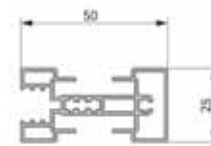

dužina mm	materijal	obrada	Šifra	MPC Cijena/kom	VPC Cijena/kom	MPC Cijena/kom
4800	alu	crno eloks	180210	~~645,28~~kn	387,17kn	483,96kn