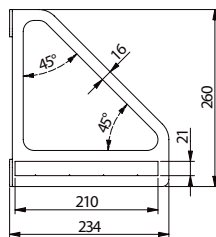

Nosaj polica INGRID

GTV.

16,⁹¹kn

Cijena bez pdv-a