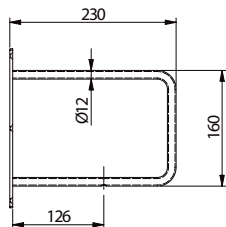

Nosaj polica BELT

GTV.

26,⁸¹kn

Cijena bez pdv-a