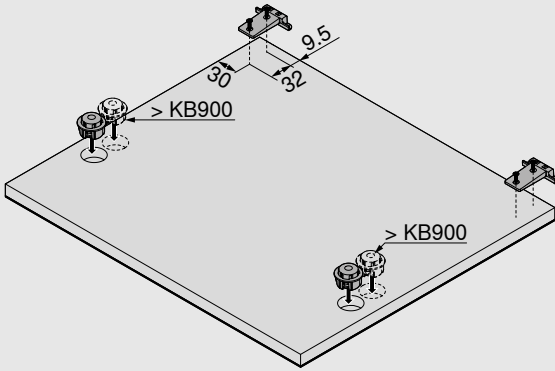

Zurück | Back | Retour | Indietro |
Hacia atrás | Wstecz | Назад

SPACE STEP

SPACE STEP

i

NL ≤ 450	NL 410
NL > 450	NL 460

SPACE STEP

- SERVO-DRIVE**
by Blum
- TIP-ON**
by Blum
- TIP-ON BLUMOTION**
by Blum

SPACE STEP

4  (4 x 15)

5

6  (4 x 15)

7  (3.5 x 25)

8

9

SPACE STEP

4  (4 x 15)