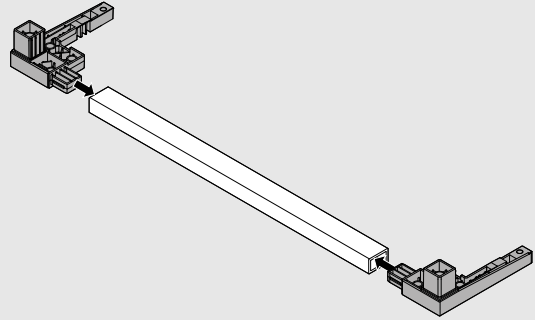

Zurück | Back | Retour | Indietro |
Hacia atrás | Wstecz | Назад

SPACE STEP

SPACE STEP

i

NL ≤ 450	NL 410
NL > 450	NL 460

SPACE STEP

- SERVO-DRIVE**
by Blum
- TIP-ON**
by Blum
- TIP-ON BLUMOTION**
by Blum

SPACE STEP

4  (4 x 15)

5

6  (4 x 15)

7  (3.5 x 25)

8

9

SPACE STEP

4  (4 x 15)