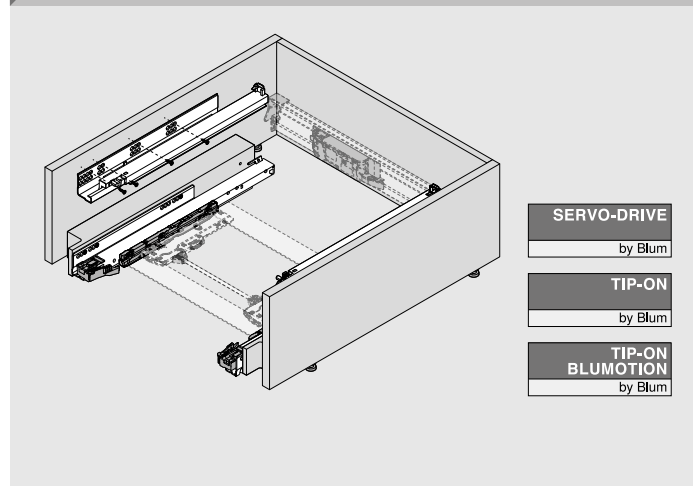

Zurück | Back | Retour | Indietro |
Hacia atrás | Wstecz | Назад

SPACE STEP

SPACE STEP

i

NL ≤ 450	NL 410
NL > 450	NL 460

SPACE STEP

- SERVO-DRIVE**
by Blum
- TIP-ON**
by Blum
- TIP-ON BLUMOTION**
by Blum

SPACE STEP

4  (4 x 15)

5

6  (4 x 15)

7  (3.5 x 25)

8

9

SPACE STEP

4  (4 x 15)