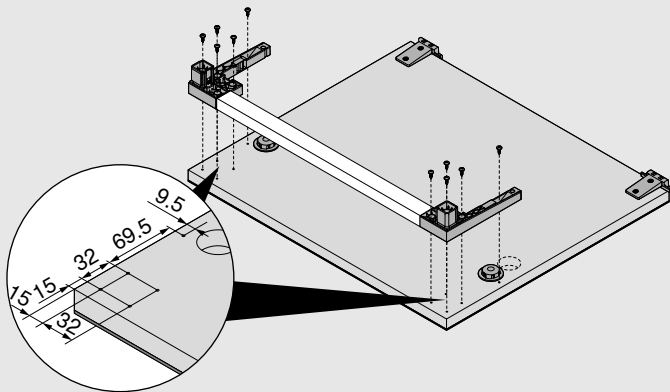

Zurück | Back | Retour | Indietro |
Hacia atrás | Wstecz | Назад

SPACE STEP

SPACE STEP

i

NL ≤ 450	NL 410
NL > 450	NL 460

SPACE STEP

- SERVO-DRIVE**
by Blum
- TIP-ON**
by Blum
- TIP-ON BLUMOTION**
by Blum

SPACE STEP

4  (4 x 15)

5

6  (4 x 15)

7  (3.5 x 25)

8

9

SPACE STEP

4  (4 x 15)