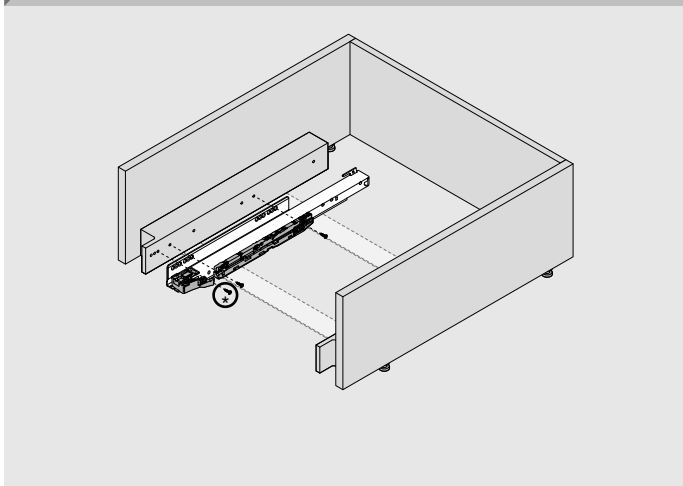

Zurück | Back | Retour | Indietro |
Hacia atrás | Wstecz | Назад

SPACE STEP

SPACE STEP

i

NL ≤ 450	NL 410
NL > 450	NL 460

SPACE STEP

- SERVO-DRIVE**
by Blum
- TIP-ON**
by Blum
- TIP-ON BLUMOTION**
by Blum

SPACE STEP

4  (4 x 15)

5

6  (4 x 15)

7  (3.5 x 25)

8

9

SPACE STEP

4  (4 x 15)