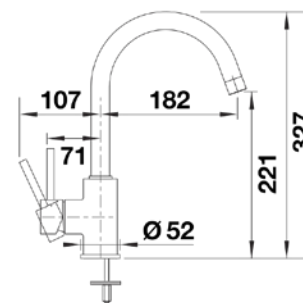

MIDA crna mat, VT