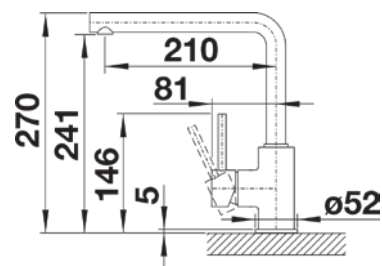

MILA crna mat, VT