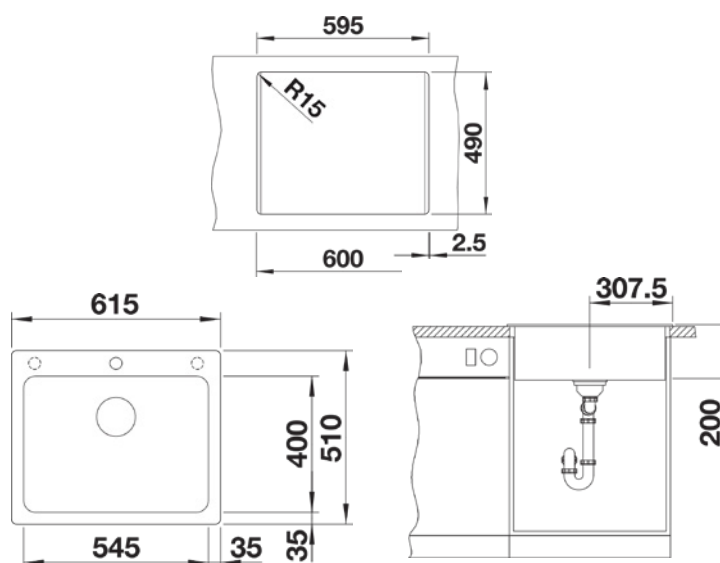

## BLANCO

SONA 45 S, silgranit, crna

+

MIDA crna mat, VT

za element: 450mm  
dim. sudopera: 780 × 500mm

Šifra art. 4103010097  
najniža u 30 dana: ~~462,50€~~

akcijska cijena s PDV-om:

**370,00€**

ROTAN 500-U, silgranit, crna

+

MILA crna mat, VT

za element: 600mm  
dim. sudopera: 530 × 460mm

Šifra art. 4103010098  
najniža u 30 dana: ~~356,25€~~

akcijska cijena s PDV-om:

**285,00€**

NAYA 6, silgranit, crna

+

MILA crna mat, VT

za element: 600mm  
dim. sudopera: 615 × 510mm

Šifra art. 4103010099  
najniža u 30 dana: ~~443,75€~~

akcijska cijena s PDV-om:

**355,00€**

Akcija traje od 12.08.2024. do 31.12.2024.

MAX & MORIS d.o.o. zadržava pravo izmjene tehničkih podataka i cijena bez prethodne najave. Cijene su iskazane sa uključenim PDV-om od 25%. Slike u letku su informativnog karaktera te ne garantiramo potpunu podudarnost slika i stvarnog izgleda. Za tiskarske greške ne odgovaramo. Navedene cijene vrijede za sve vrste plaćanja!

specifikacije na  
drugoј stranici

SONA 45 S, silgranit, crna

MIDA crna mat, VT

ROTAN 500-U, silgranit, crna

MILA crna mat, VT

NAYA 6, silgranit, crna

MILA crna mat, VT