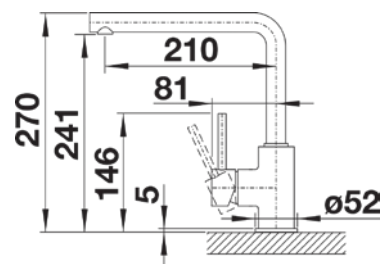

MILA crna mat, VT