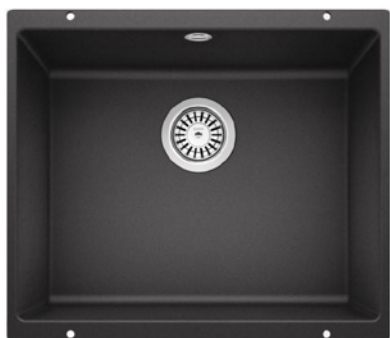

## BLANCO

SONA 45 S, silgranit, crna

+

MIDA crna mat, VT

za element: 450mm  
dim. sudopera: 780 × 500mm

Šifra art. 4103010097  
najniža u 30 dana: ~~462,50€~~

akcijska cijena s PDV-om:

**370,00€**

ROTAN 500-U, silgranit, crna

+

MILA crna mat, VT

za element: 600mm  
dim. sudopera: 530 × 460mm

Šifra art. 4103010098  
najniža u 30 dana: ~~356,25€~~

akcijska cijena s PDV-om:

**285,00€**

NAYA 6, silgranit, crna