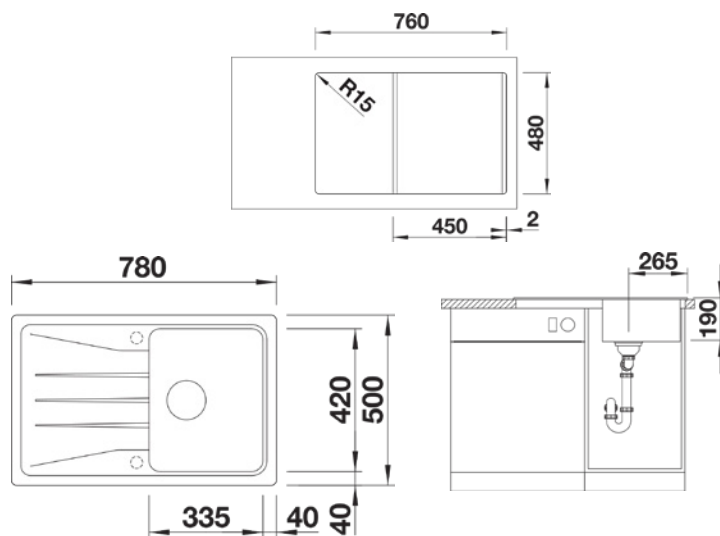

SONA 45 S, silgranit, crna