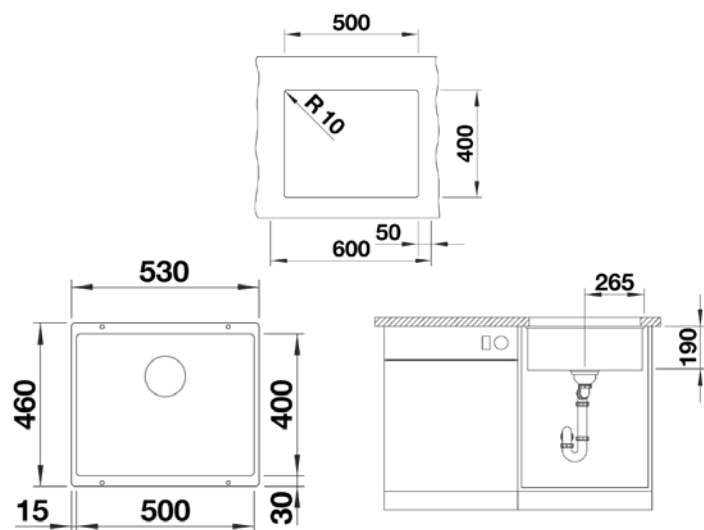

ROTAN 500-U, silgranit, crna