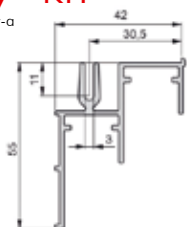

Emuca Space + gornja vodilica

244,52kn

Cijena bez pdv-a

emuca

Materijal: aluminij

dužina	Šifra	MPC- Cijena/kom	VPC Cijena/kom	MPC Cijena/kom
3m	820199	407,54kn	244,52kn	305,65kn

Emuca Space + donja vodilica

emuca 

193,⁵⁸kn

Cijena bez pdv-a

Materijal: aluminij

dužina	Šifra	MPC Cijena/kom	VPC Cijena/kom	MPC Cijena/kom
3m	820200	322,63 kn	193,58 kn	241,97 kn

Emuca Space + adige vertikalni profil

emuca 

102,²⁵kn