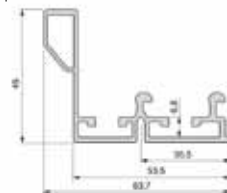

Emuca Space + set za vrata

Već od

158,87kn

Cijena bez pdv-a

emuca

Nosivost: 85kg

širina	debljina	Šifra	MPC- Cijena/set	VPC Cijena/set	MPC Cijena/set
unutarnja		820194	264,79kn	158,87kn	198,59kn
vanjska	23mm	820195	326,84kn	196,10kn	245,13kn

Već od

185,90kn

Cijena bez pdv-a

emuca

Nosivost vrata: 50kg

vrata	n	Šifra	MPC- Cijena/set	VPC Cijena/set	MPC Cijena/set
2 vrata	4	820197	309,83kn	185,90kn	232,38kn
3 vrata	6	820198	412,46kn	247,48kn	309,35kn

Emuca Space + gornja vodilica

244,52kn

Cijena bez pdv-a

emuca

Materijal: aluminij

dužina	Šifra	MPC- Cijena/kom	VPC Cijena/kom	MPC Cijena/kom
3m	820199	407,54kn	244,52kn	305,65kn

Emuca Space + donja vodilica