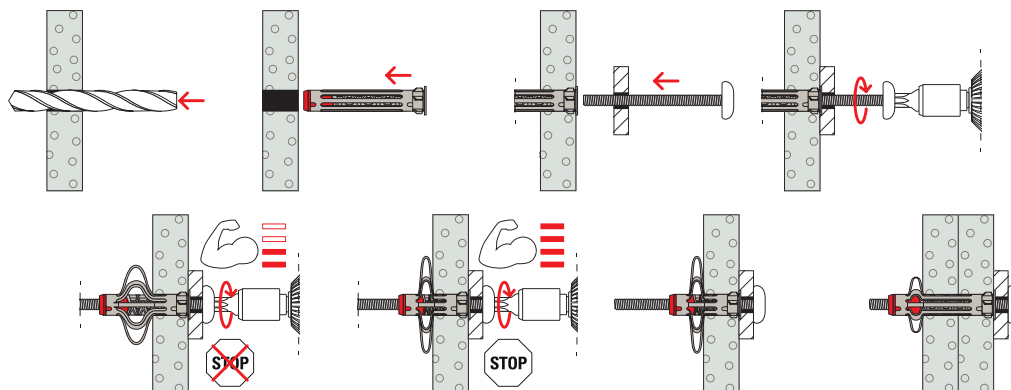

DuoHM 5x55 tipla

fischer
innovative solutions

Tipla za šuplje zidove 5x55 s TX vijkom.
Pokriva sve uobičajene debljine građevinskih materijala od 9,5 - 30 mm.
Zahvaljujući novoj i jedinstvenoj kombinaciji najlona i metala, DuoHM omogućuje visoku nosivost i maksimalnu fleksibilnost u pločastim građevinskim materijalima. Montaža DuoHM je brza i jednostavna pomoću aku odvijača bez dodatnog alata. Zahvaljujući metričkom unutarnjem navoju, dio se može više puta zavrnuti i odvrtnuti.

Namijenjeno za građevinske materijale, kao npr.: gips ploče, iverica, šperploča, gipskartonske i OSB ploče.

Dimenzije	Šifra art.	MPC cijena
5.0 × 55 mm	2302020050	136,69 €/cent
		cent = 100 kom