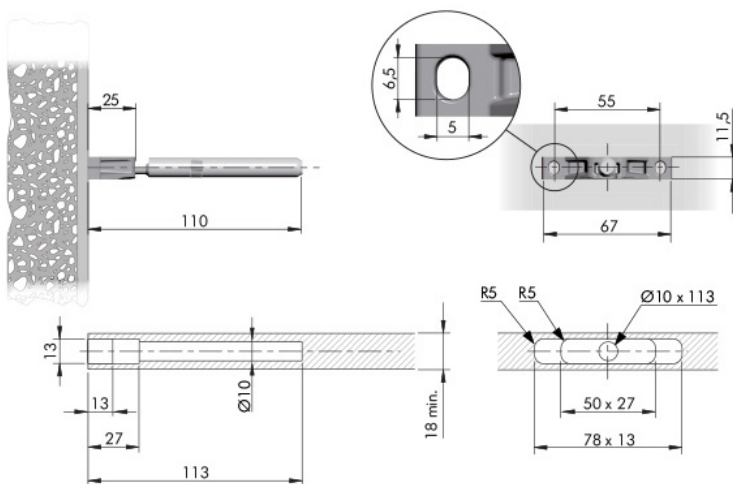

Skenirajte QR kod i otkrijte sve mogućnosti skrivenog nosača.