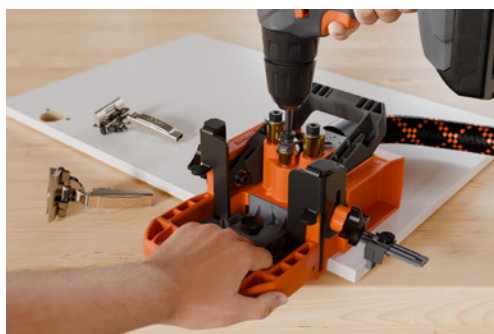

Skenirajte QR kod i pogledajte sve mogućnosti Blum ECODRILL alata.